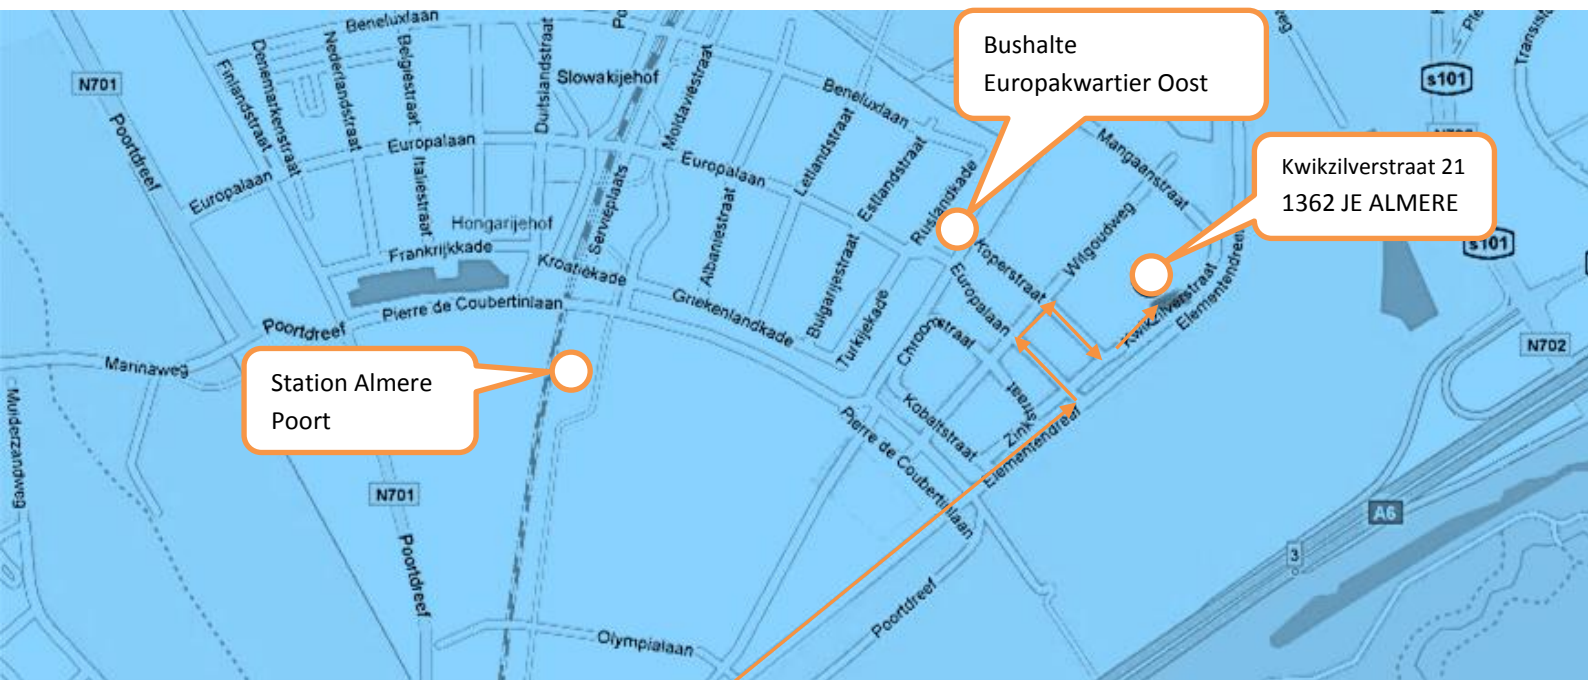

Routebeschrijving voor Clindia Benelux B.V. en Bipharma B.V.

Openbaar vervoer

Trein: vanaf de halte Almere Poort is het ongeveer nog 10 minuten lopen naar de Kwikzilverstraat.

Voor actuele tijden kunt u kijken op www.9292.nl

Bus: verschillende buslijnen rijden langs de halte Europakwartier-Oost. Vanaf daar is het ongeveer 3 minuten lopen naar ons pand.

Voor de actuele tijden kunt u kijken op de website van Connexion (www.connexion.nl).

Routebeschrijving per auto

- Vanuit de richtingen Muiden en Lelystad neemt u vanaf de A6 afslag Almere Poort (afslag 2).
- Ga rechtsaf onder het viaduct door.
- Neem de afslag naar rechts naar de Elementendreef.
- Sla na 1,4 km linksaf de Europalaan in.
- Ga na 170 m de eerste afslag naar rechts de wigoudweg in.
- Daarna eerste afslag rechts en u bent in de kwikzilverstraat.